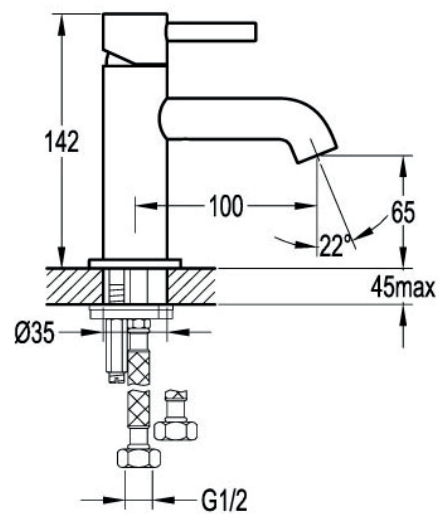

www.ponthus.com.ar

Grifería

Línea Pacífica

Monocomando baño mini FA0102

Elegante diseño contemporáneo.

Construcción de latón sólido para mayor durabilidad y confiabilidad.

Detalles:

Garantía de 5 años.

Cuerpo de latón (bronce).

Tecnología de cierre cerámico Kerox.

Aireador Neoperl.

No incluye tapón/rejilla. Disponibles en la web.

Terminaciones:

Cromo

FA0102CP

Negro

FA0102BL