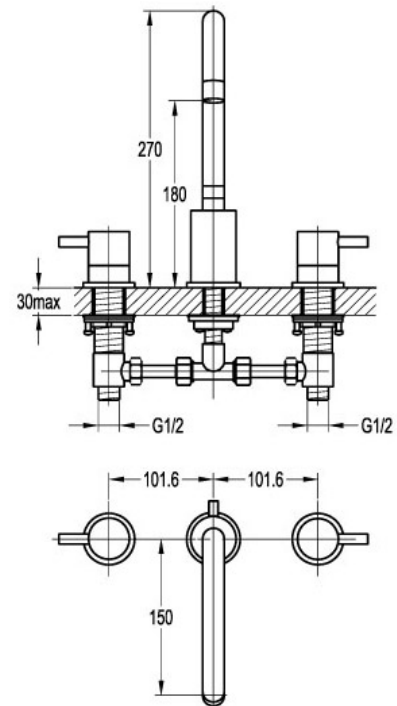

### Bicomando lavatorio de mesada FA0103

Elegante diseño contemporáneo.

Construcción de latón sólido para mayor durabilidad y confiabilidad.