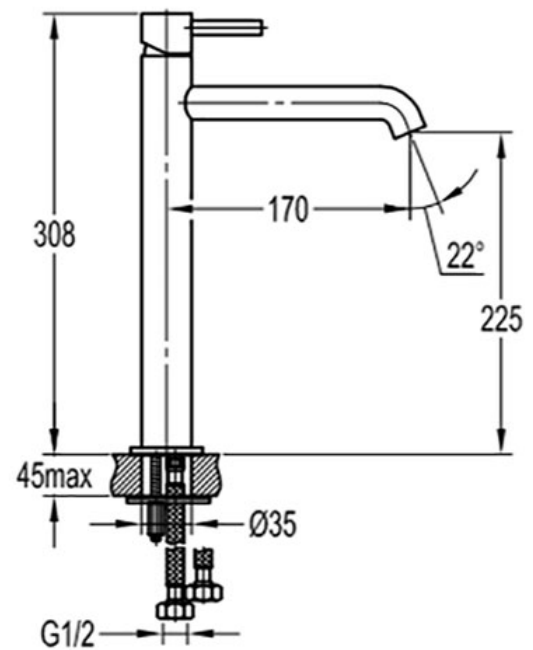

### Monocomando Lavatorio de Mesada Pico Alto FA0106

Elegante diseño contemporáneo.

Construcción de latón sólido para mayor durabilidad y confiabilidad.