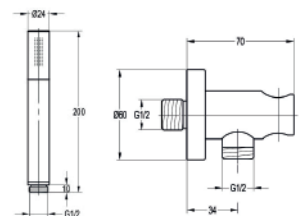

FA0122:
Monocomando para
ducha con transferencia