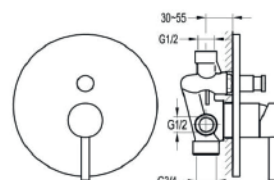

FA0180:
Brazo de 40 cm

FA0146:
Flor Ducha ø20 cm

FA0147:
Flor Ducha ø25 cm

Detalles:

Garantía de 5 años.

Flor de 20 o 25cm.

Cuerpo de latón (bronce).

Tecnología de cierre cerámico Kerox.