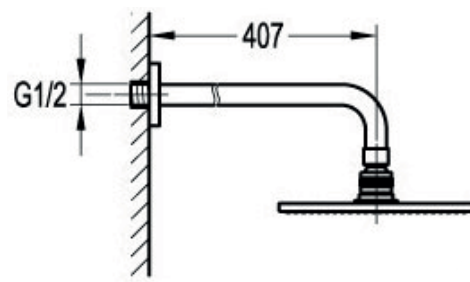

www.ponthus.com.ar

Grifería

Línea Pacífica

Pacífica Combinación Ducha con Duchador de Mano FA0127

Elegante diseño contemporáneo.

Construcción de latón sólido para mayor durabilidad y confiabilidad.

Componentes:

FA0180:
Brazo de 40 cm

FA0146:
Flor Ducha ø20 cm

FA0147:
Flor Ducha ø25 cm

Detalles:

Garantía de 5 años.

Flor de 20 o 25cm.

Cuerpo de latón (bronce).

Tecnología de cierre cerámico Kerox.

Línea Pacífica

Pacífica Combinación Ducha con Duchador de Mano FA0127

Esquemas de instalación

Opción 1 (recomendada)

Al abrir el monocomando el agua sale por la flor de ducha.

Al accionar la transferencia el agua sale por el duchador de mano.