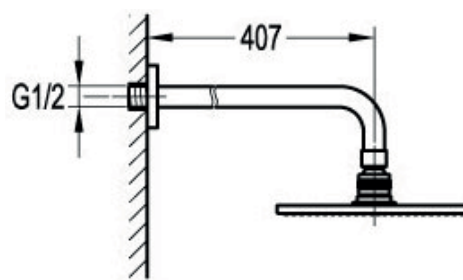

www.ponthus.com.ar

Grifería

Línea Sutro

Combinacion Ducha y Bañera FA0325CP

Elegante diseño contemporáneo.

Construcción de latón sólido para mayor durabilidad y confiabilidad.

Componentes:

FA0180:
Brazo de 40 cm

FA0146:
Flor Ducha \varnothing 20 cm

FA0147:
Flor Ducha \varnothing 25 cm

Detalles:

Garantía de 5 años.

Flor de 20 o 25cm.

Cuerpo de latón (bronce).

Tecnología de cierre cerámico Kerox.

FA0323CP:
Monocomando para
ducha con transferencia