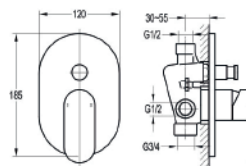

FA0146:
Flor Ducha \varnothing 20 cm

FA0147:
Flor Ducha \varnothing 25 cm

Detalles:

Garantía de 5 años.

Flor de 20 o 25cm.

Cuerpo de latón (bronce).

Tecnología de cierre cerámico Kerox.

FA0323CP:
Monocomando para
ducha con transferencia