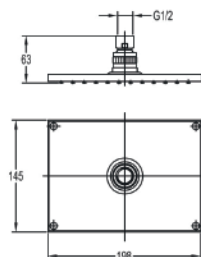

Brazo de 40 cm

FA0646CP:

Flor Ducha
20x15cm

FA0647CP:

Flor Ducha
25x25cm

FA0648CP:

Flor Ducha
30x30cm

FA0622CP: