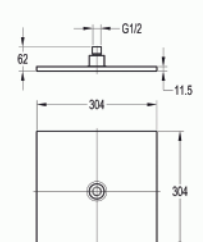

Brazo de 40 cm

FA0646CP:

Flor Ducha
20x15cm

FA0647CP:

Flor Ducha
25x25cm

FA0648CP:

Flor Ducha
30x30cm

FA0622CP:

Monocomando para
ducha con transferencia

FA4360CP:

Set duchador de mano.
Duchador, manguera y
soporte.

Detalles:

Garantía de 5 años.

Flor de 20 o 25cm.

Cuerpo de latón (bronce).

Tecnología de cierre cerámico Kerox.