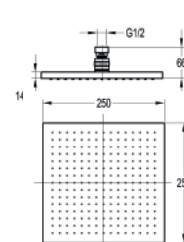

www.ponthus.com.ar

Grifería

Línea Manhattan

Combinación Ducha con Duchador de Mano FA0627CP

Elegante diseño contemporáneo.

Construcción de latón sólido para mayor durabilidad y confiabilidad.

Componentes:

FA0680CP:

Brazo de 40 cm

FA0646CP:

Flor Ducha
20x15cm

FA0647CP:

Flor Ducha
25x25cm

FA0648CP:

Flor Ducha
30x30cm

FA0622CP:

Monocomando para
ducha con transferencia

FA4360CP:

Set duchador de mano.
Duchador, manguera y
soporte.

Detalles:

Garantía de 5 años.

Flor de 20 o 25cm.

Cuerpo de latón (bronce).

Tecnología de cierre cerámico Kerox.