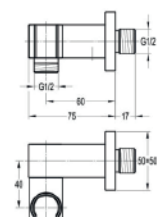

Brazo de 40 cm

FA0646CP:

Flor Ducha
20x15cm

FA0647CP:

Flor Ducha
25x25cm

FA0648CP:

Flor Ducha
30x30cm

FA0622CP:

Monocomando para
ducha con transferencia

FA4360CP:

Set duchador de mano.
Duchador, manguera y
soporte.

Detalles:

Garantía de 5 años.

Flor de 20 o 25cm.

Cuerpo de latón (bronce).

Tecnología de cierre cerámico Kerox.