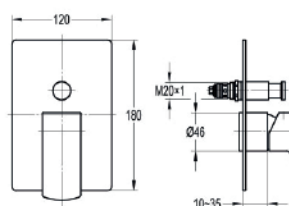

Brazo de 40 cm

FA0646CP:

Flor Ducha
20x15cm

FA0647CP:

Flor Ducha
25x25cm

FA0648CP:

Flor Ducha
30x30cm

FA0622CP:

Monocomando para
ducha con transferencia

FA4360CP:

Set duchador de mano.
Duchador, manguera y
soporte.

Detalles:

Garantía de 5 años.

Flor de 20 o 25cm.

Cuerpo de latón (bronce).

Tecnología de cierre cerámico Kerox.