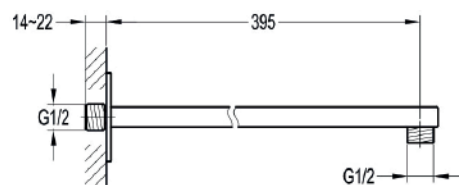

www.ponthus.com.ar

Grifería

Línea Manhattan

Combinación Ducha con Duchador de Mano FA0627CP

Elegante diseño contemporáneo.

Construcción de latón sólido para mayor durabilidad y confiabilidad.

Componentes:

FA0680CP:

Brazo de 40 cm

FA0646CP:

Flor Ducha
20x15cm

FA0647CP:

Flor Ducha
25x25cm

FA0648CP:

Flor Ducha
30x30cm

FA0622CP:

Monocomando para
ducha con transferencia

FA4360CP:

Set duchador de mano.
Duchador, manguera y
soporte.

Detalles:

Garantía de 5 años.

Flor de 20 o 25cm.

Cuerpo de latón (bronce).

Tecnología de cierre cerámico Kerox.