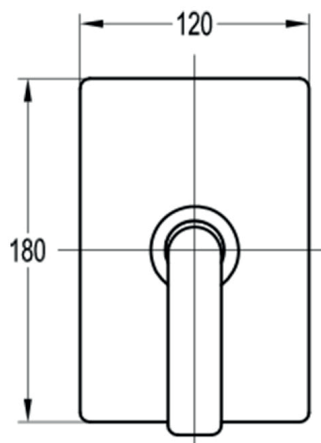

www.ponthus.com.ar

Grifería

Línea Powell

Monocomando Ducha sin Transferencia FA0723

Elegante diseño contemporáneo.

Construcción de latón sólido para mayor durabilidad y confiabilidad.

Detalles:

Garantía de 5 años.

Cuerpo de latón (bronce).

Tecnología de cierre cerámico Kerox.

Terminaciones:

Grafito FA0723SG

Cromo FA0723CP