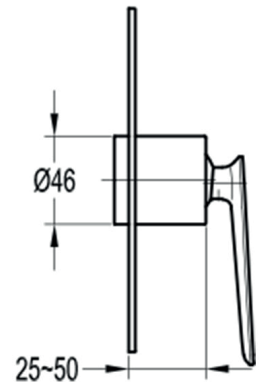

www.ponthus.com.ar

Grifería

Línea Powell

Monocomando Ducha sin Transferencia FA0723

Elegante diseño contemporáneo.

Construcción de latón sólido para mayor durabilidad y confiabilidad.

Detalles:

Garantía de 5 años.

Cuerpo de latón (bronce).

Tecnología de cierre cerámico Kerox.

Terminaciones:

Grafito FA0723SG

Cromo FA0723CP