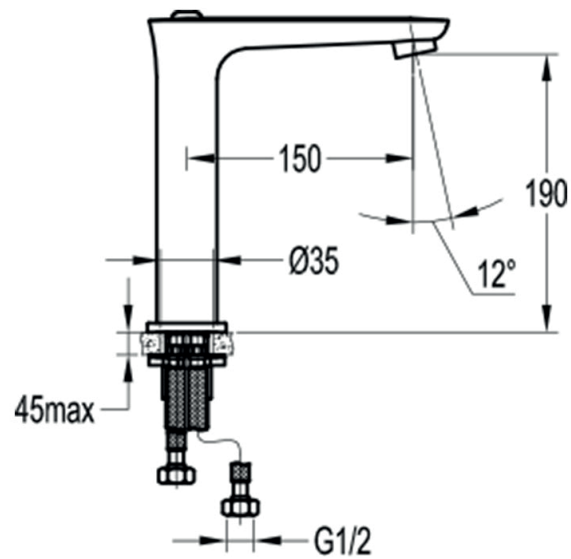

www.ponthus.com.ar

Grifería

Línea Mission

Monocomando Mediano Lavatorio de Apoyar FA0802CP

Elegante diseño contemporáneo.

Construcción de latón sólido para mayor durabilidad y confiabilidad.

Detalles:

Garantía de 5 años.

Cuerpo de latón (bronce).

Tecnología de cierre cerámico Kerox.

Aireador Neoperl.

No incluye tapón/rejilla. Disponibles en la web.

Terminaciones:

Cromo

FA0802CP