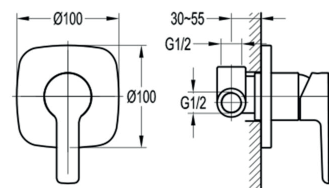

Flor de 20 o 25cm.

Cuerpo de latón (bronce).

Tecnología de cierre cerámico Kerox.

Componentes:

FA0180:

Brazo de 40 cm

FA0146:

Flor Ducha \varnothing 20 cm

FA0147:

Flor Ducha \varnothing 25 cm

FA0823:

Monocomando para ducha sin transferencia

Terminaciones:

Cromo

FA0826CP