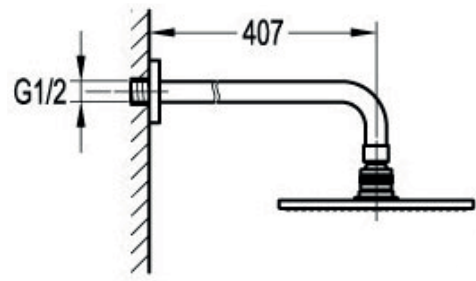

www.ponthus.com.ar

Grifería

Línea Mission

Mission Combinacion Ducha FA0826

Elegante diseño contemporáneo.

Construcción de latón sólido para mayor durabilidad y confiabilidad.

Detalles:

Garantía de 5 años.

Flor de 20 o 25cm.

Cuerpo de latón (bronce).

Tecnología de cierre cerámico Kerox.

Componentes:

FA0180:

Brazo de 40 cm

FA0146:

Flor Ducha \varnothing 20 cm

FA0147:

Flor Ducha \varnothing 25 cm

FA0823:

Monocomando para ducha sin transferencia

Terminaciones:

Cromo

FA0826CP