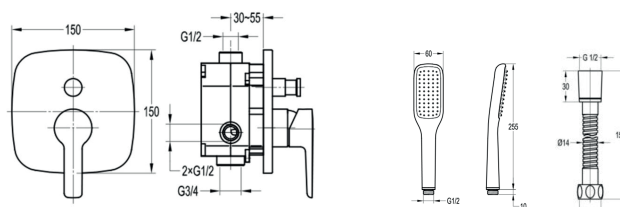

www.ponthus.com.ar

Grifería

Línea Mission

Combinacion Ducha con Duchador FA0827

Elegante diseño contemporáneo.

Construcción de latón sólido para mayor durabilidad y confiabilidad.

Componentes:

FA0180:
Brazo de 40 cm

FA0146:
Flor Ducha \varnothing 20 cm

FA0147:
Flor Ducha \varnothing 25 cm

FA0822:
Monocomando para
ducha con transferencia

FA4280: Micrófono
FA4441: Manguera
FA4380: Soporte

Detalles:

Garantía de 5 años.

Flor de 20 o 25cm.

Cuerpo de latón (bronce).

Tecnología de cierre cerámico Kerox.

Terminaciones:

Cromo

FA0827CP

www.ponthus.com.ar

Grifería

Línea Powell