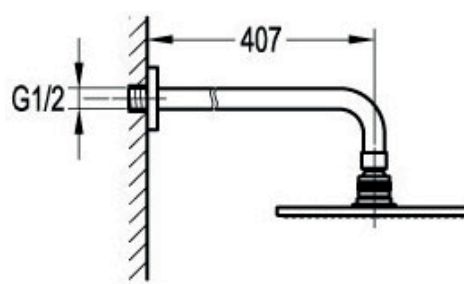

www.ponthus.com.ar

Grifería

Línea Mission

Combinacion Ducha con Duchador FA0827

Elegante diseño contemporáneo.

Construcción de latón sólido para mayor durabilidad y confiabilidad.

Componentes:

FA0180:
Brazo de 40 cm

FA0146:
Flor Ducha \varnothing 20 cm

FA0147:
Flor Ducha \varnothing 25 cm

FA0822:
Monocomando para
ducha con transferencia

FA4280: Micrófono
FA4441: Manguera
FA4380: Soporte

Detalles:

Garantía de 5 años.

Flor de 20 o 25cm.

Cuerpo de latón (bronce).

Tecnología de cierre cerámico Kerox.

Terminaciones:

Cromo

FA0827CP

www.ponthus.com.ar

Grifería

Línea Powell

Ducha con Duchador de Mano FA0827

Esquemas de instalación

Opción 1 (recomendada)

Al abrir el monocomando el agua sale por la flor de ducha.
Al accionar la transferencia el agua sale por el duchador de mano.