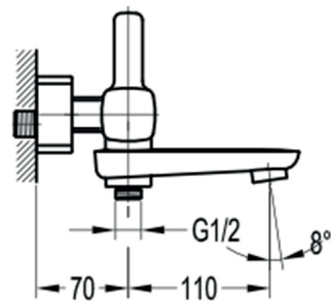

www.ponthus.com.ar

Grifería

Línea Mission

Monocomando de bañera con transferencia FA0832

Elegante diseño contemporáneo.

Construcción de latón sólido para mayor durabilidad y confiabilidad.

Detalles:

Garantía de 5 años.

Cuerpo de latón (bronce).

Tecnología de cierre cerámico Kerox.

Cuadro externo con transferencia.

Terminaciones:

Cromo

FA0832CP

Níquel

FA0832BN