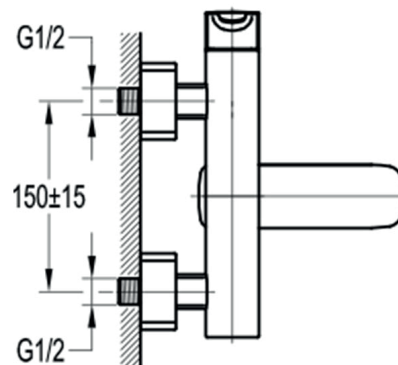

www.ponthus.com.ar

Grifería

Línea Mission

Monocomando de bañera con transferencia FA0832

Elegante diseño contemporáneo.

Construcción de latón sólido para mayor durabilidad y confiabilidad.

Detalles:

Garantía de 5 años.

Cuerpo de latón (bronce).

Tecnología de cierre cerámico Kerox.

Cuadro externo con transferencia.

Terminaciones:

Cromo

FA0832CP

Níquel

FA0832BN