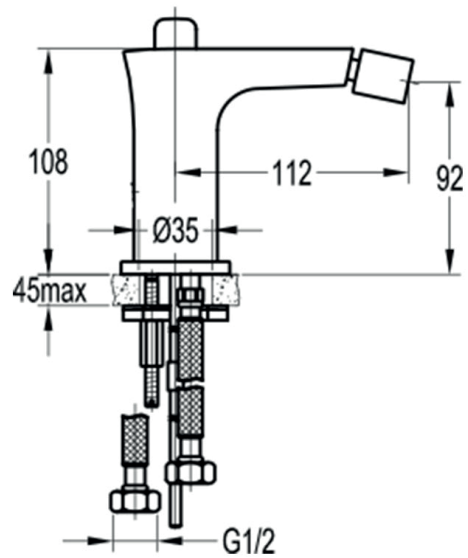

www.ponthus.com.ar

Grifería

Línea Mission Bidet Europeo FA0899

Elegante diseño contemporáneo.
Construcción de latón sólido para mayor durabilidad y confiabilidad.

Detalles:

Garantía de 5 años.
Cuerpo de latón (bronce).
Tecnología de cierre cerámico Kerox.
Aireador Neoperl.
No incluye tapón/rejilla. Disponibles en la web.

Terminaciones:

Cromo

FA0899CP