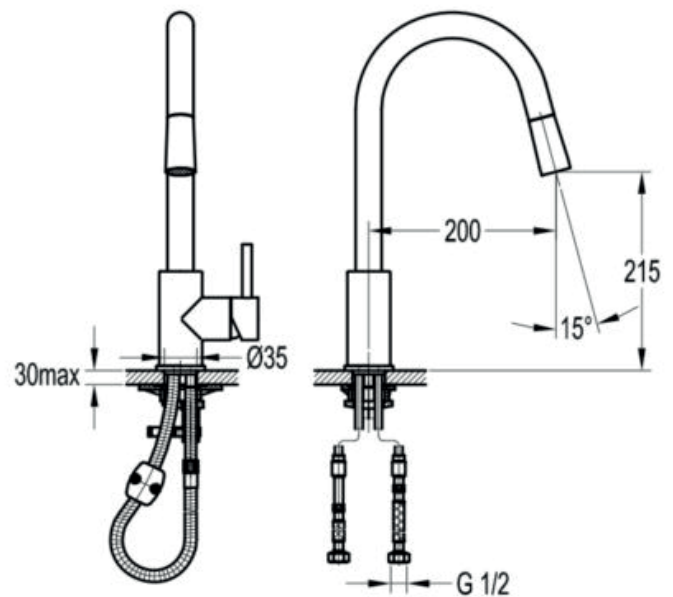

www.ponthus.com.ar

Grifería

Línea Pacífica

Cocina – Pacífica FA9001

Elegante diseño contemporáneo.

Construcción de latón sólido para mayor durabilidad y confiabilidad.

Detalles:

Garantía de 5 años.

Cuerpo de latón (bronce).

Rociador de mano y flexible metálico.

Tecnología de cierre cerámico Kerox.

Aireador Neoperl.

No incluye tapón/rejilla.

Altura de grifería máxima: 39 cm

Terminaciones:

	Cromo	FA9001CP
	Negro	FA9001BL
	Bronce	FA9001BR
	Niquel	FA9001BN
	Blanco	FA9001WH