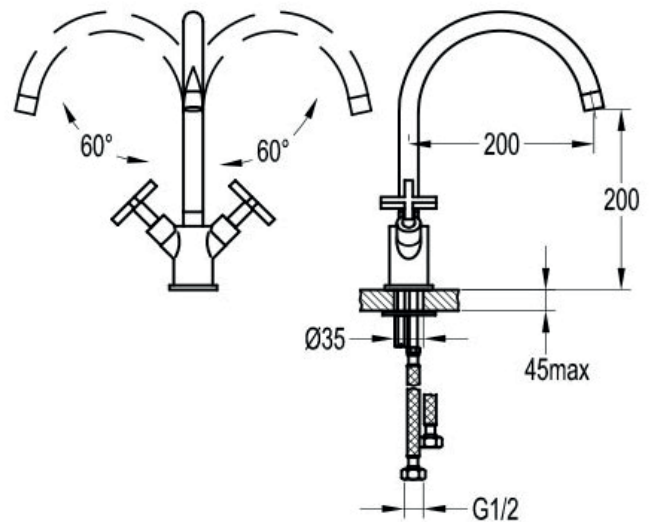

#### Detalles:

Garantía de 5 años.  
Cuerpo de latón (bronce).  
Tecnología de cierre cerámico Kerox.  
Grifería para cocina o baño.  
Pico móvil.  
No incluye tapón/rejilla.