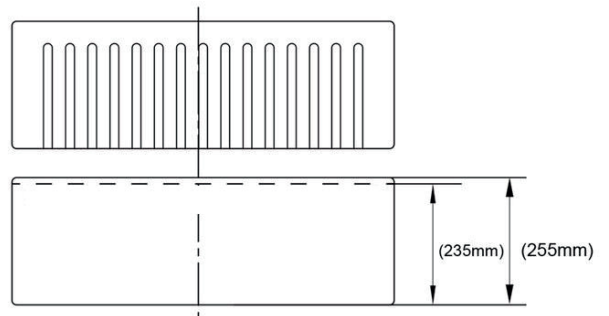

#### Detalles:

Fabricada en porcelana sanitaria.  
Reversible, se puede elegir la cara para poner al frente: una cara lisa, otra cara con relieve.  
No incluye sopapa/sifon o grilla.  
Tipo de instalación: Apoyar  
Dimensiones caja: 89 x 58 x 32cm  
Peso total: 42kg

#### Tolerancias a tener cuenta:

Debido al proceso de fabricación, las bachas de porcelana sanitaria pueden variar hasta un 6% en sus medidas, lo que puede provocar pequeñas diferencias e imperfecciones que convierten a cada bacha en una pieza única e irrepetible.