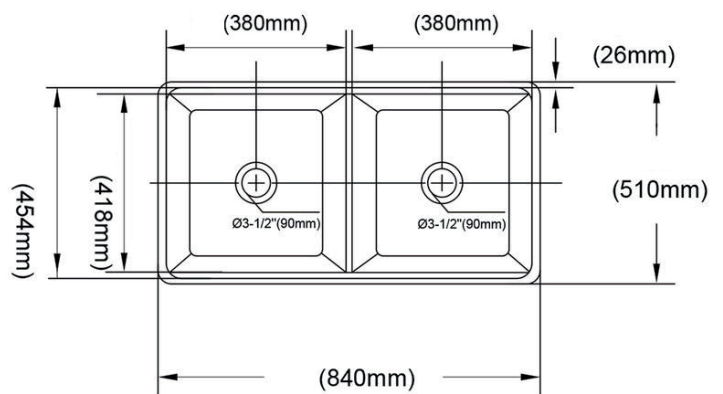

#### Detalles:

Fabricada en porcelana sanitaria.  
Reversible, se puede elegir la cara para poner al frente: una cara lisa, otra cara con relieve.  
No incluye sopapa/sifon o grilla.  
Tipo de instalación: Apoyar  
Dimensiones caja: 89 x 58 x 32cm  
Peso total: 42kg

#### Tolerancias a tener cuenta:

Debido al proceso de fabricación, las bachas de porcelana sanitaria pueden variar hasta un 6% en sus medidas, lo que puede provocar pequeñas diferencias e imperfecciones que convierten a cada bacha en una pieza única e irrepetible.