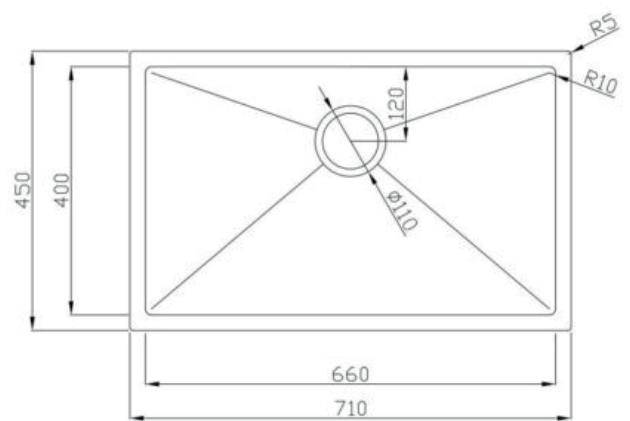

www.ponthus.com.ar

Bachas

Cocina

Bacha Sonoma 71SU y 71BL SK8071

Producto de alta calidad y excelente terminación.

Detalles:

Fabricada en acero inoxidable.
Terminación en superficie: Cepillado
Incluye Sopapa y Sifón.
Tipo de instalación: Bajomesada - puede instalarse sobremesada.

Medidas generales:

Medidas: 71 x 45 x 22 cm
Ancho del borde: 25 mm
Espesor borde superior: 3 mm
Espesor de la bacha: 1 mm

Terminaciones:

Acero inoxidable SK8071SS

Nano Black SK8071BL